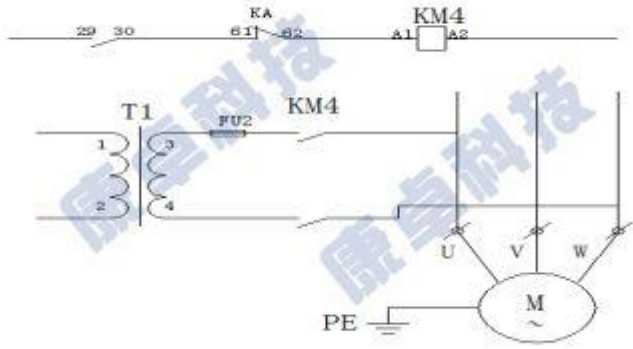

控制器加热信号 停泵互锁

- ●
- ●
- ●
- ●

-20 70